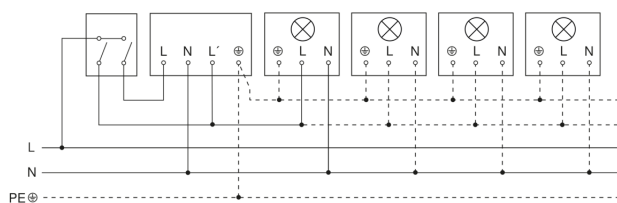

Bewegingsmelder

IS 180-2

antraciet
EAN 4007841 034580
art.nr. 034580

Lamp zonder aanwezige nuldraad

Lamp met aanwezige nuldraad

Aansluiting met serieschakelaar voor handschakeling en automatische werking

Schakelschema Aansluiting via een wisselschakelaar voor continu en automatisch bedrijf