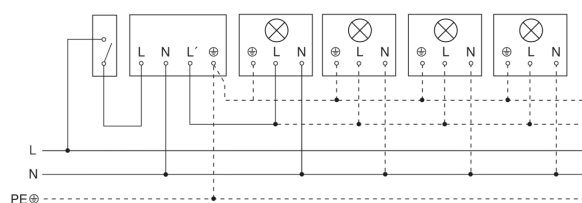

Bewegingsmelder

IS 180-2

antraciet
EAN 4007841 034580
art.nr. 034580

Lamp zonder aanwezige nuldraad

Lamp met aanwezige nuldraad

Aansluiting met serieschakelaar voor handschakeling en automatische werking

Schakelschema Aansluiting via een wisselschakelaar voor continu en automatisch bedrijf