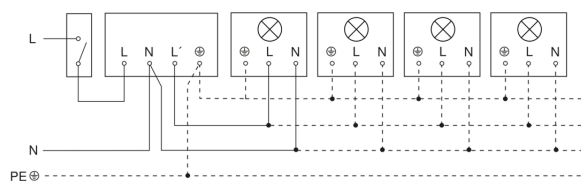

Bewegingsmelder

IS 180-2

antraciet
EAN 4007841 034580
art.nr. 034580

Lamp zonder aanwezige nuldraad

Lamp met aanwezige nuldraad

Aansluiting met serieschakelaar voor handschakeling en automatische werking

Schakelschema Aansluiting via een wisselschakelaar voor continu en automatisch bedrijf